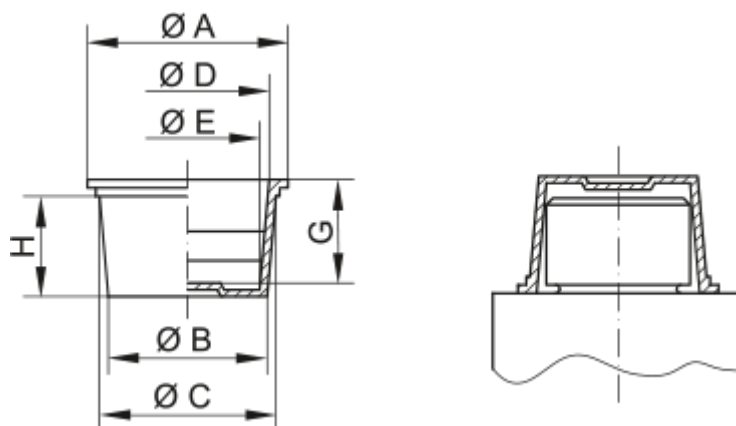

Varenummer: 59GPN610U41

Beskrivelse: KLEE Universal prop GPN 610 U - (\varnothing 67,1-70,4/ \varnothing 68,7-65,4)

Mål

A = 75

B = 67.1

C = 70.4

D = 68.7

E = 65.4